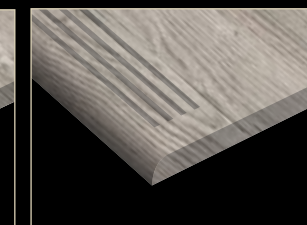

БЕЗ БОРТИКА С НАСЕЧКОЙ
30 × 120