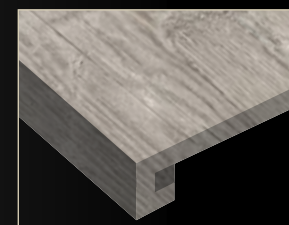

ступени

С БОРТИКОМ
33 × 120