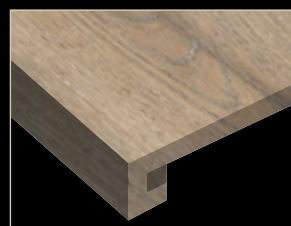

ступени

С БОРТИКОМ
33 × 120